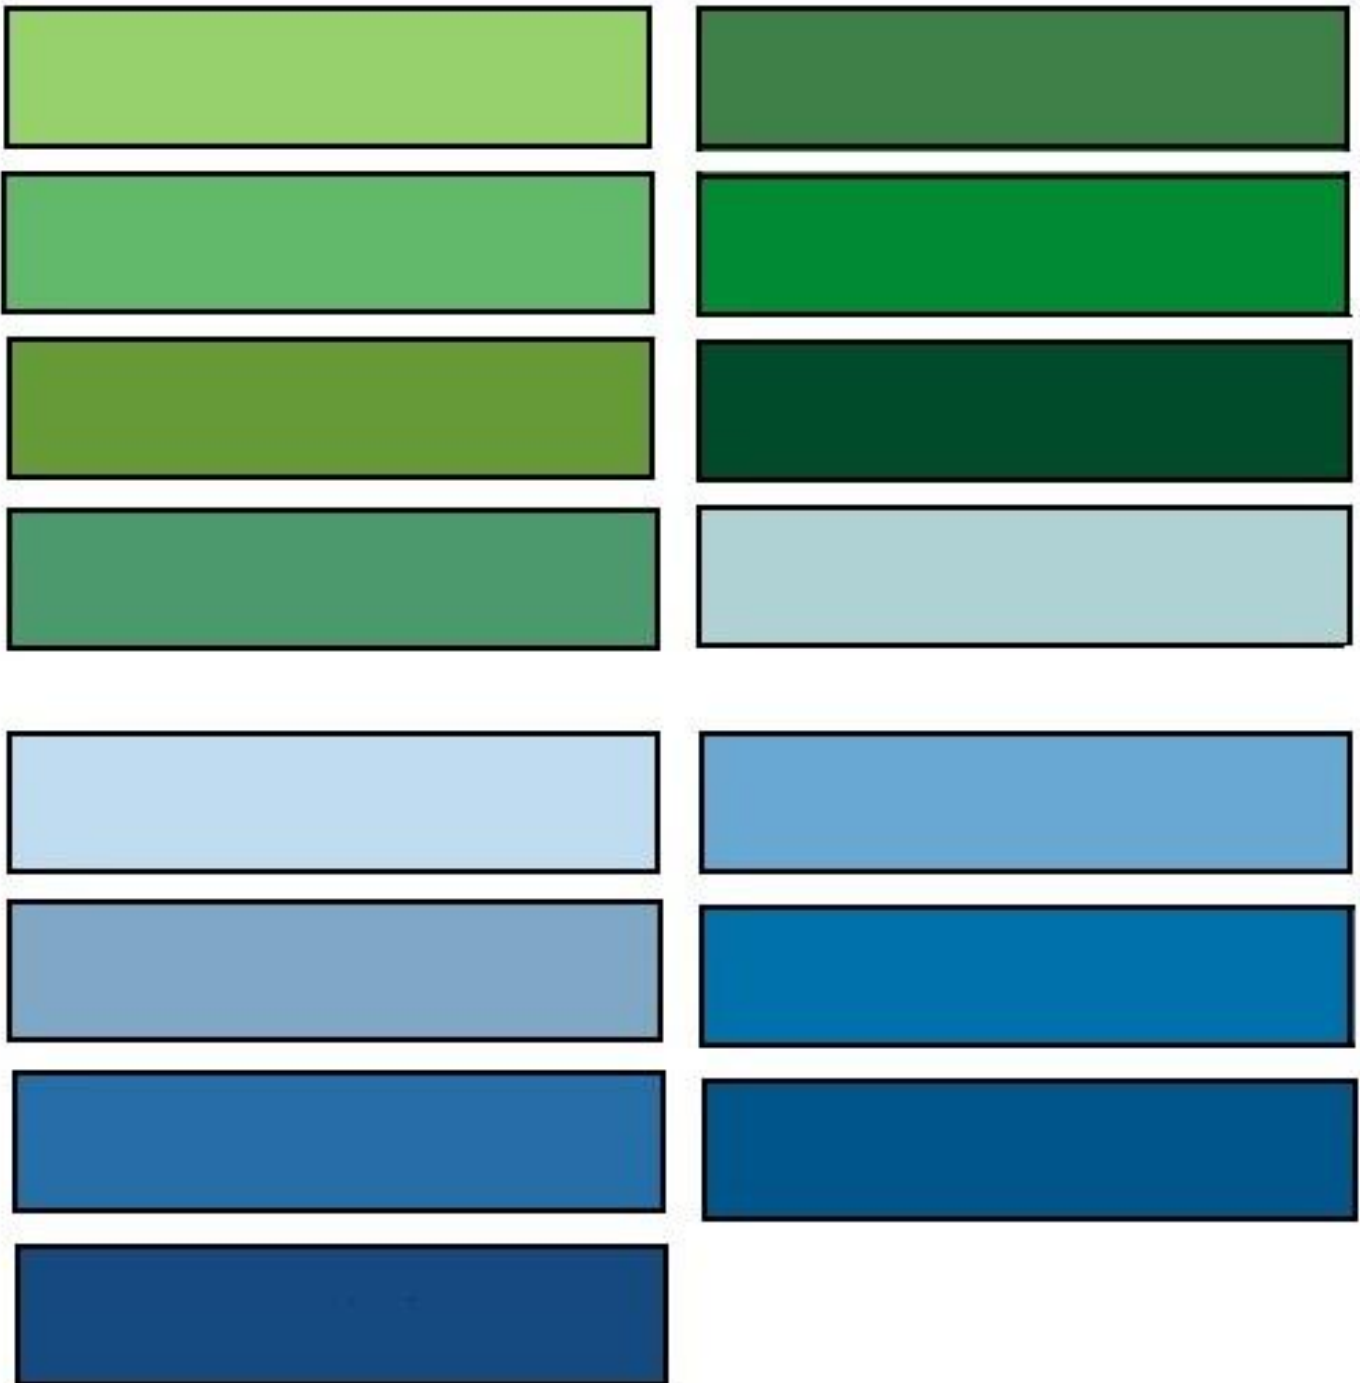

Service de l'Urbanisme

Nuancier des Menuiseries Tons Verts et Bleus

Service de l'Urbanisme

Nuancier des Menuiseries Tons Blancs, Beiges et Gris

Service de l'Urbanisme

Nuancier des Menuiseries

Tons Marrons